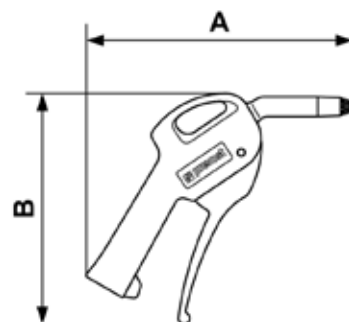

## 27102 BLASPISTOLEN AUF LOCHPLATTEN

Blaspistole mit geräuscharmer Düse

**Max. Betriebsdruck**

10

**Material**

Polyamid

Art. Nr	Durchfluß bei 6 bar (l/min)	Geräuschpegel (DBA)	IG
27102 SILP	200	77	G1/4